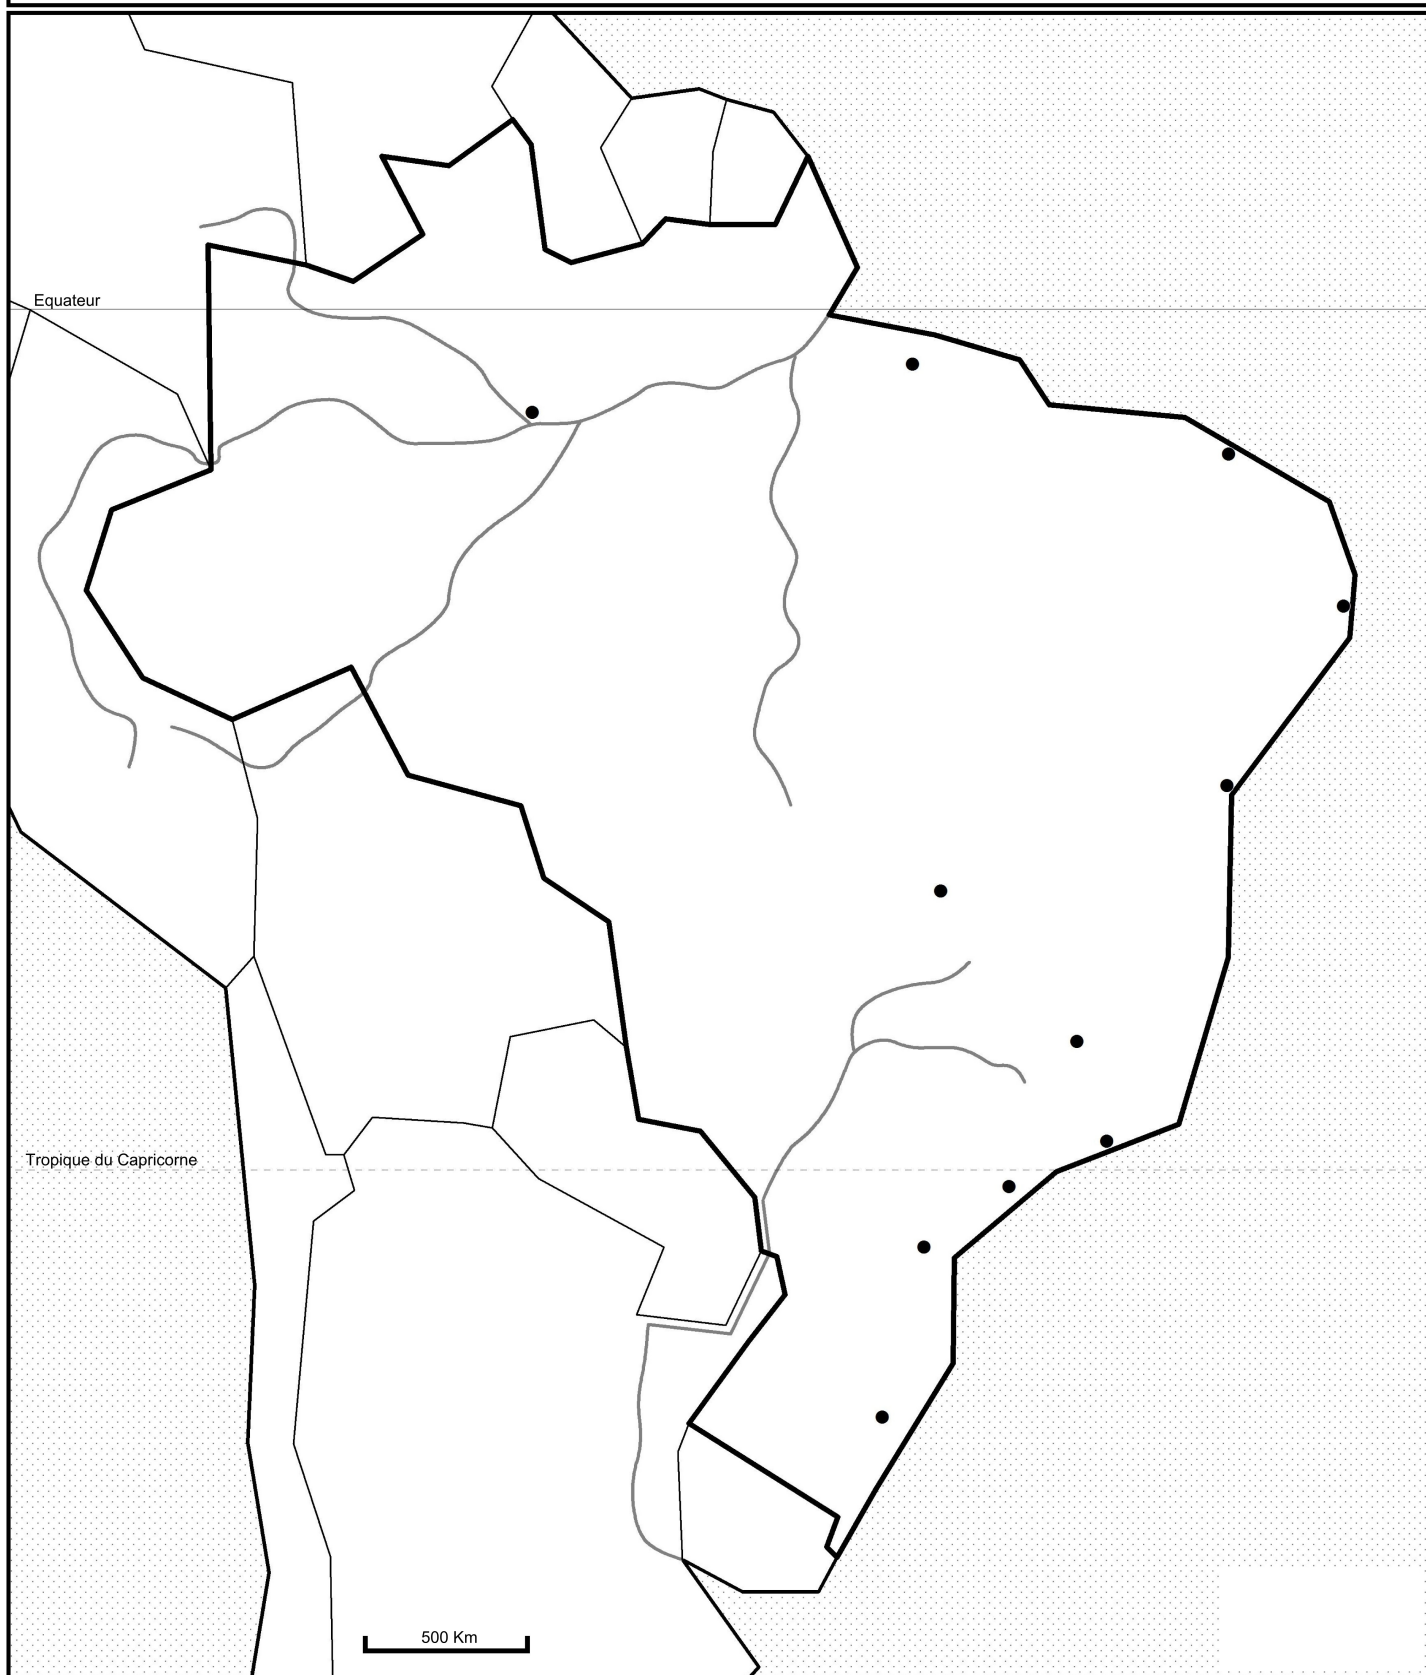

BACCALAURÉAT GÉNÉRAL

SESSION 2017

HISTOIRE – GÉOGRAPHIE

Série : S

DURÉE DE L'ÉPREUVE : 3 heures

Coefficient : 3

Les calculatrices ne sont pas autorisées.

Ce sujet comporte 5 pages numérotées de 1/5 à 5/5.

Sujet 1 – L'émergence de la puissance chinoise depuis 1949.

OU

Sujet 2 – La gouvernance économique mondiale depuis 1975.

SECONDE PARTIE

Réalisation d'un croquis de géographie

Sujet – Les dynamiques territoriales du Brésil.

Le sujet comporte deux annexes (légende et fond de carte) à rendre avec la copie.

Légende :

Titre :

Nom de famille :

(Suivi, s'il y a lieu, du nom d'usage)

--	--	--	--	--	--	--	--	--	--	--	--	--	--	--	--	--	--	--	--	--	--	--